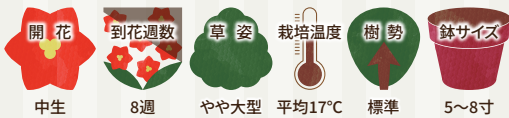

M&B FLORA

ヨーロッパで最も売れている
ポインセチア!

クリスマスユニバース

世界各国のエリアで作っても作りやすく、
どんな鉢サイズでも生産が可能。

中生

7.5週

中型

平均17°C

ひかえめ

4~5寸

クリスマスオーロラ

PP/NPCW14221

苞葉のサイズが中程度で早く色づくので
一般消費者も長く楽しめる品種。

中生

8週

やや大型