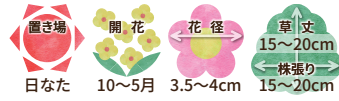

ビオラ
Viola cornuta

裁 P.247
耐寒性1年草

アドマイヤー シリーズ

薬剤処理をしていないプライム化によって発芽スピードと発芽揃いが向上しました。またシリーズ内での開花と株の揃いもとても良いです。ポット栽培では間伸びせず、形も崩れず、分枝良く花数が多い早生品種です。秋と春の両方で優れたパフォーマンスを発揮します。

- プライム種子1,000粒詰／袋
- プラグ苗406穴トレイ (375本保証)／枚 ● プラグ苗入り数:8枚／箱

アイホリーブロッチ

アプリコットパープルウィング

イエロー ブロッチインプ

イエロー

イエローパープルウィング

オーキッド

パープル

ホワイトインプ