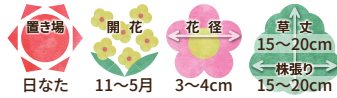

プリムラ・ポリアンサ

Primula polyantha

栽 P.249
耐寒性1年草

アプリシリーズ

小葉でシリーズ全体での揃いが良いのが特徴です。奇形花の発生が少ないため生産ロスが少なく、極早生品種で年内出荷が可能です。

● プラグ苗406穴トレイ (375本保証) / 枚 ● プラグ苗入り数: 8枚 / 箱

ミックス (全花色入)

アプリコットシェード

イエローVer.2

ピンクバイカラー

プリムローズ

ゴールドデンシェード

サクラ

ブルーVer.2

ホワイVer.2

スカーレット