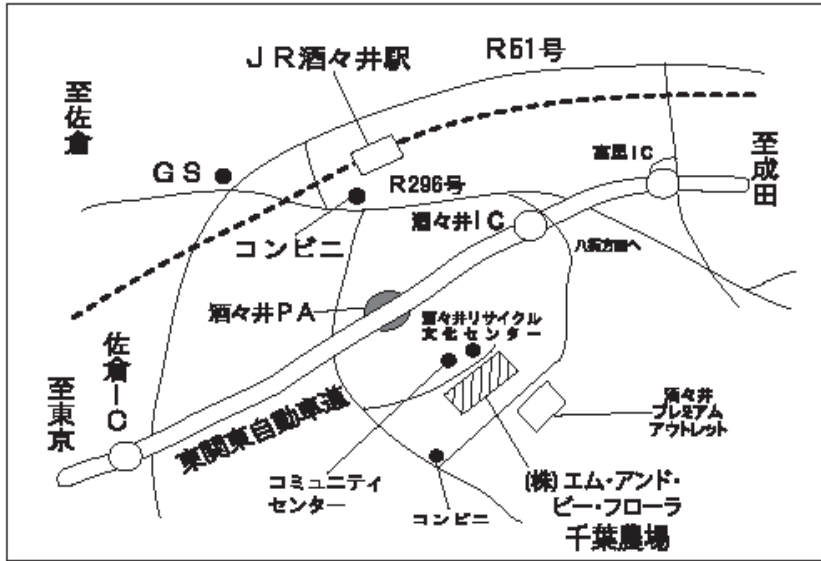

パクトリアル会場

株式会社エム・アンド・ビー・フローラ 千葉農場
〒285-0913 千葉県 印旛郡 酒々井町 墨 1538-6

＜車でご来場される方へ＞

酒々井リサイクル文化センター (TEL: 043-496-8727)

施設名および電話番号にて設定ください。

酒々井 IC より八街方面となります。

※弊社農場の向かいにある施設です。

弊社の問い合わせ先ではありません。

＜電車でご来場される方へ＞

京成線ご利用の方：京成酒々井駅下車。

東口にてタクシーをご利用ください。

JR線ご利用の方：JR 酒々井駅下車。

西口にてタクシーをご利用ください。

※JR 酒々井駅はタクシーがない場合があります。

その際は下記のタクシーをご利用ください。

潤間 (うるま) タクシー (TEL: 0120-49-8151)

パクトリアル 2017 春は、下記の会社も出展しております。

＜種苗関連＞タキイ種苗株式会社

＜資材関連・他＞アップルウェア株式会社、有限会社グリーンラボラトリー、株式会社東海化成、株式会社東海グローバルグリーンング、株式会社ナカヤマ、日本ポリ鉢販売株式会社、株式会社ハイポネックスジャパン、株式会社プランツパートナーズ、株式会社ホーネンアグリ、明和株式会社
(敬称略、50音順)

ご来場のお申し込み

貴社名： _____ 名
ご来場予定人数： _____ 名
御芳名 _____

ご住所：〒 _____

電話番号： _____ 当日連絡先： _____

ご来場予定日： 予定日に○をつけ、お時間をご指定下さい。

5月24日(水) / 5月25日(木) / 5月26日(金) AM・PM 時頃

※5月19日(金)までにお申し込み下さい。事前のお申込みにより、当日スムーズにご入場頂けます。

FAX 送信先 ⇒ 0551-36-5636 (山梨本社)