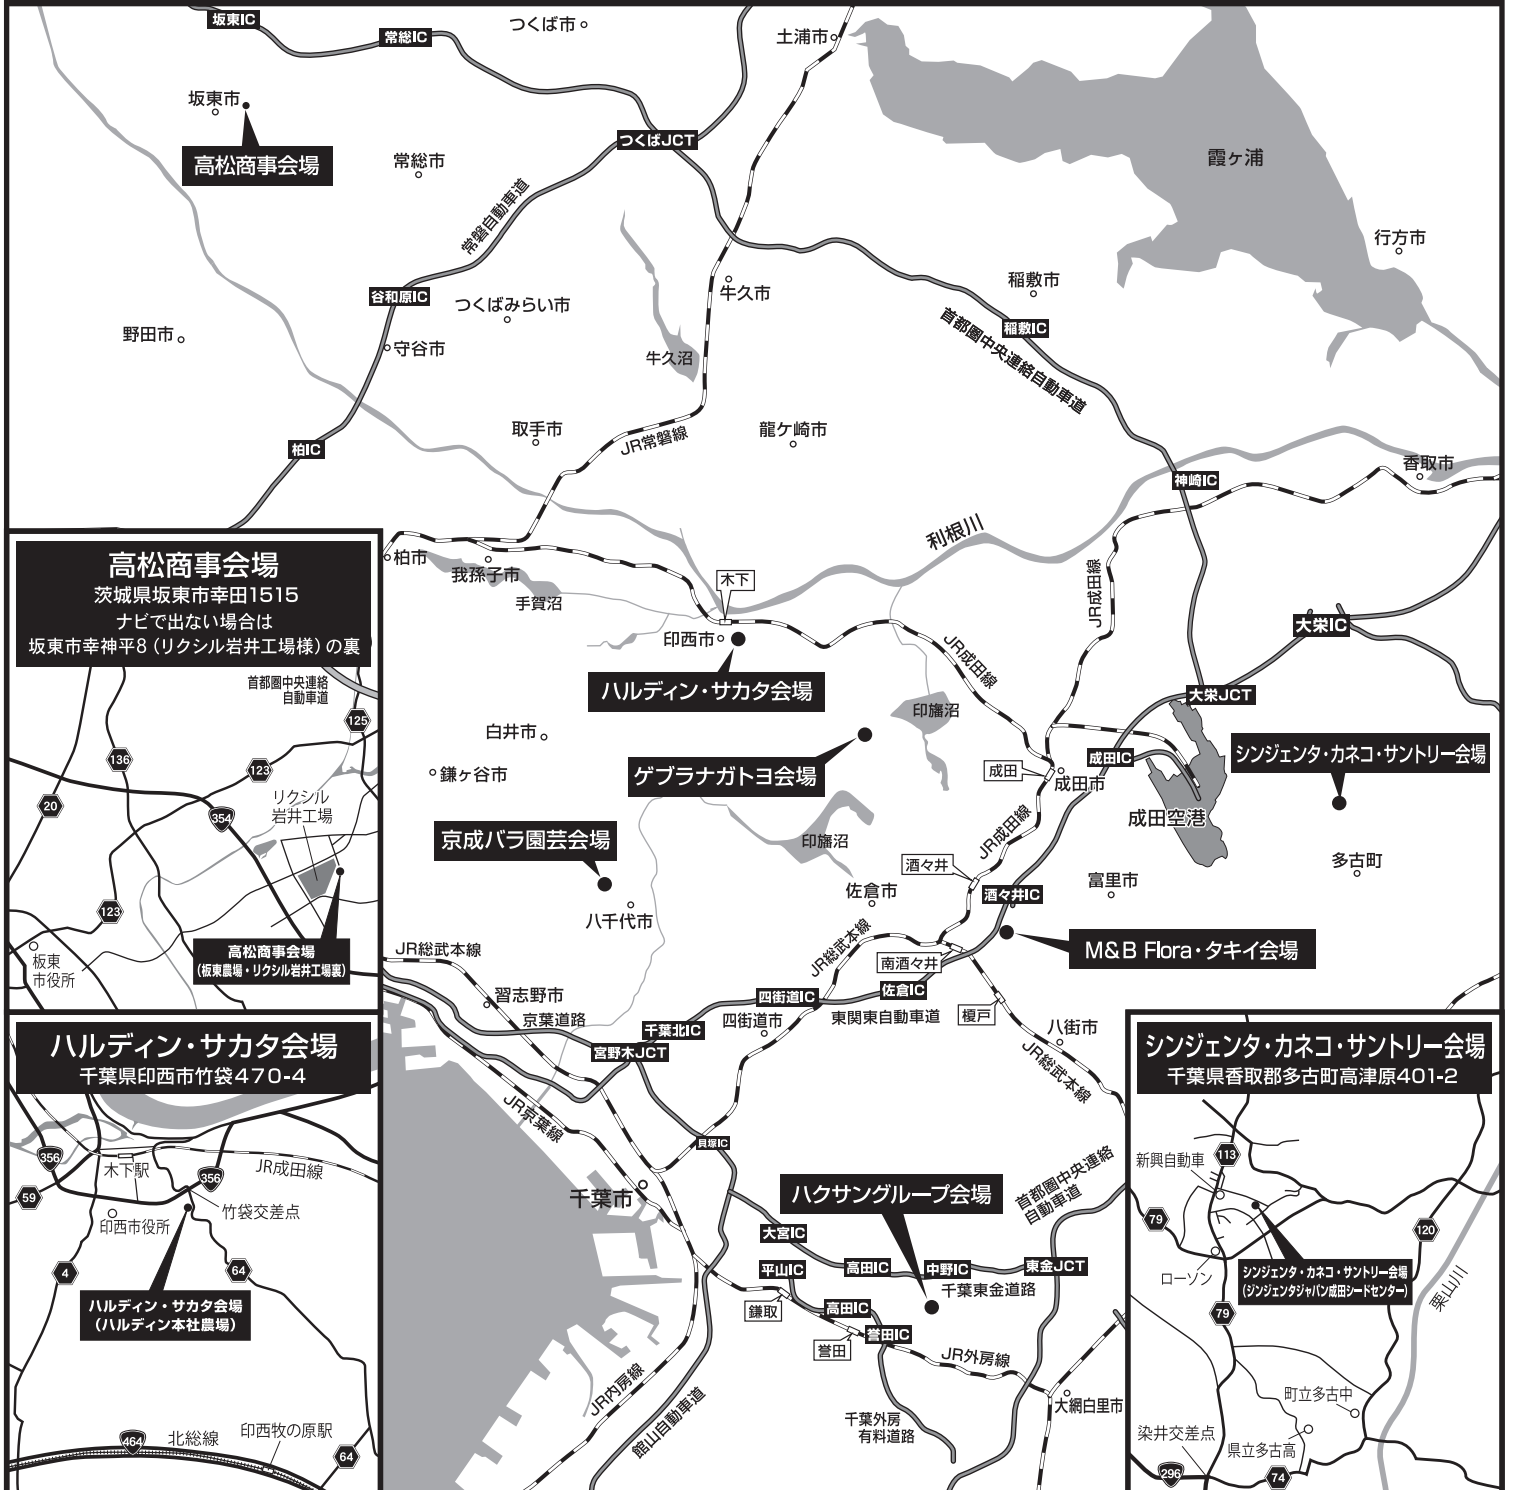

パケットライアル2019春

品種・企画の最新情報がここにある！

基本開催日時 5/22 (水)・23 (木)・24 (金)
9:00~16:00 開催日時は会場によって異なるのでご注意ください。

高松商事会場
茨城県坂東市幸田1515
ナビで出ない場合は
坂東市幸神平8 (リクシル岩井工場様) の裏

高松商事会場
(坂東農場・リクシル岩井工場)

ハルディン・サカタ会場
千葉県印西市竹袋470-4

ハルディン・サカタ会場
(ハルディン本社農場)

ゲブラナगतヨ会場
千葉県印西市萩原1900

ゲブラナगतヨ会場
(中村氏温室)

ハルディン・サカタ会場

ゲブラナगतヨ会場

京成バラ園芸会場

京成バラ園芸会場
千葉県八千代市大和田新田755
※品種確認の庭園案内 (ローズ・トライアル)

京成バラ園芸会場
(京成バラ園芸株式会社)

ハクサングループ会場